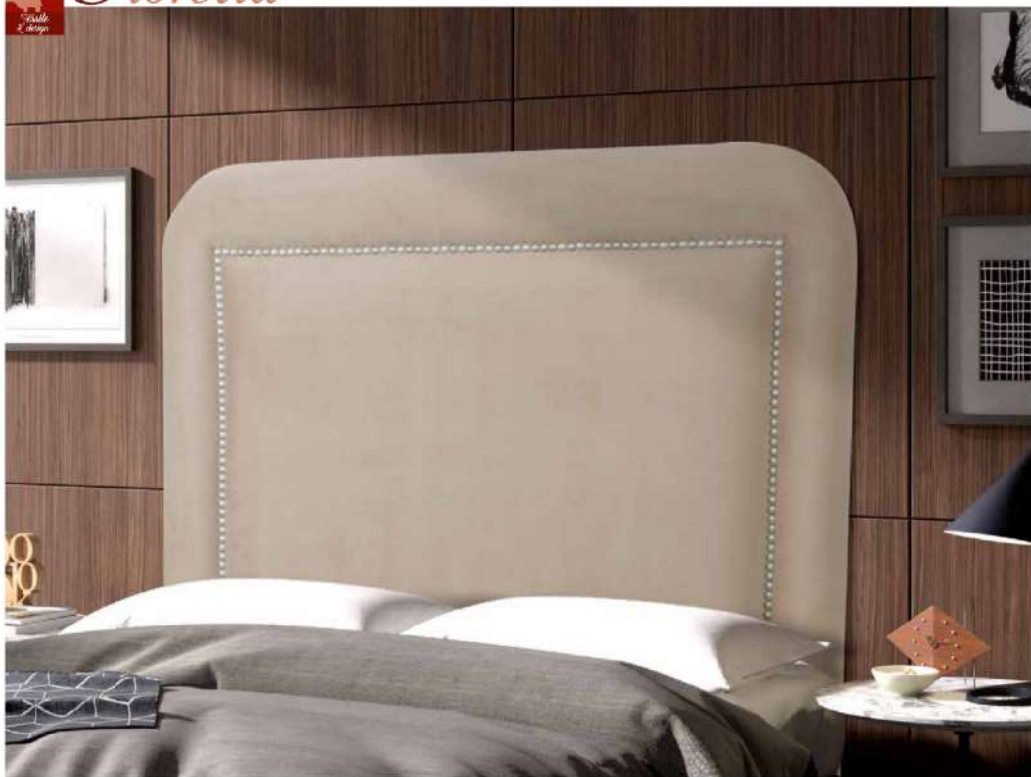

Fiorella

Medida Colchón	ECO	FANTASÍA DIAMOND	T./CLIENTE	Medidas cm. Alto x Ancho x Fondo	Metraje Metros
90cm.				140 x 98 x 10	2,4
105cm.				140 x 113 x 10	2,5
135cm.				140 x 143 x 10	2,6
150cm.				140 x 158 x 10	2,7
180cm.				140 x 188 x 10	3