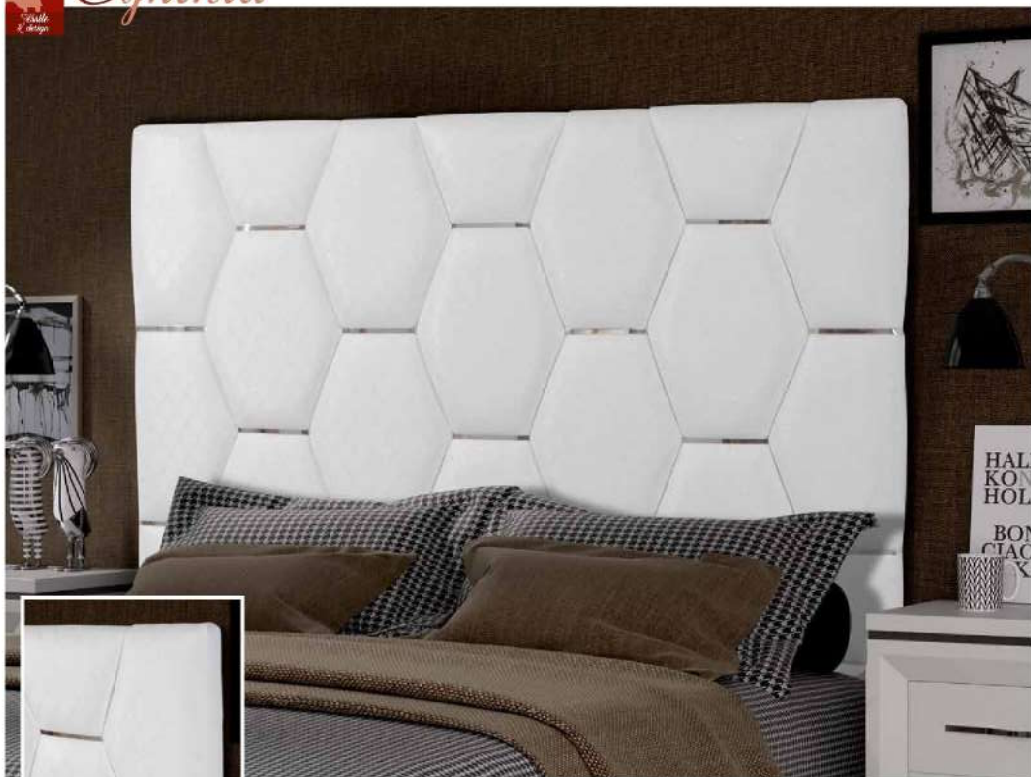

Cynthia

Medida Colchón	ECO	FANTASÍA DIAMOND	T/CLIENTE	Medidas cm. Alto x Ancho x Fondo	Metraje Metros
90cm.				140 x 98 x 8	4,3
105cm.				140 x 113 x 8	4,4
135cm.				140 x 143 x 8	4,75
150cm.				140 x 158 x 8	4,9
180cm.				140 x 188 x 8	5,2